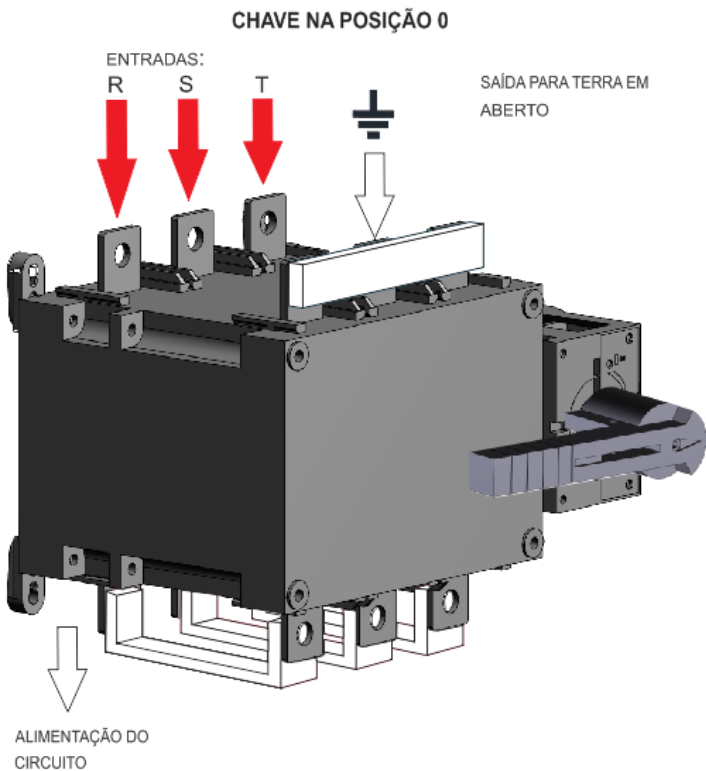

Chave

Modelo: SIRCOVER AT

Ref. Int. 930-849

*Sujeito a alteração sem prévio aviso.