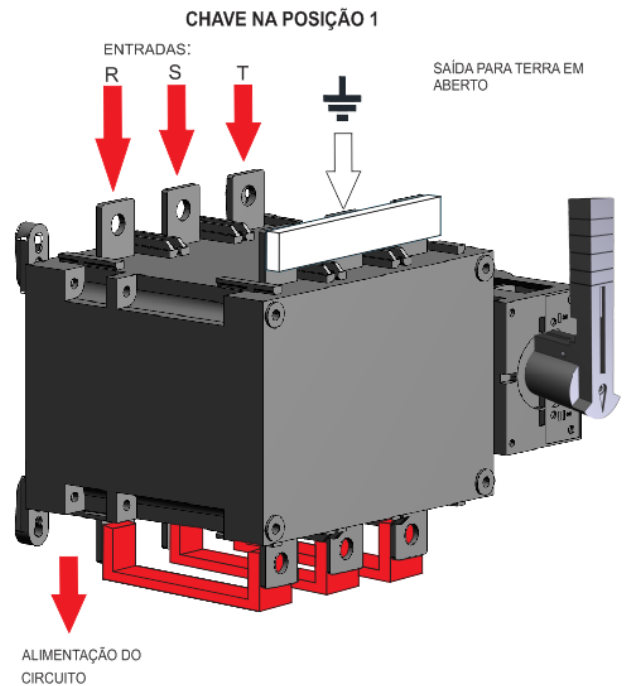

Chave

Modelo: SIRCOVER AT

Ref. Int. 930-849

*Sujeito a alteração sem prévio aviso.