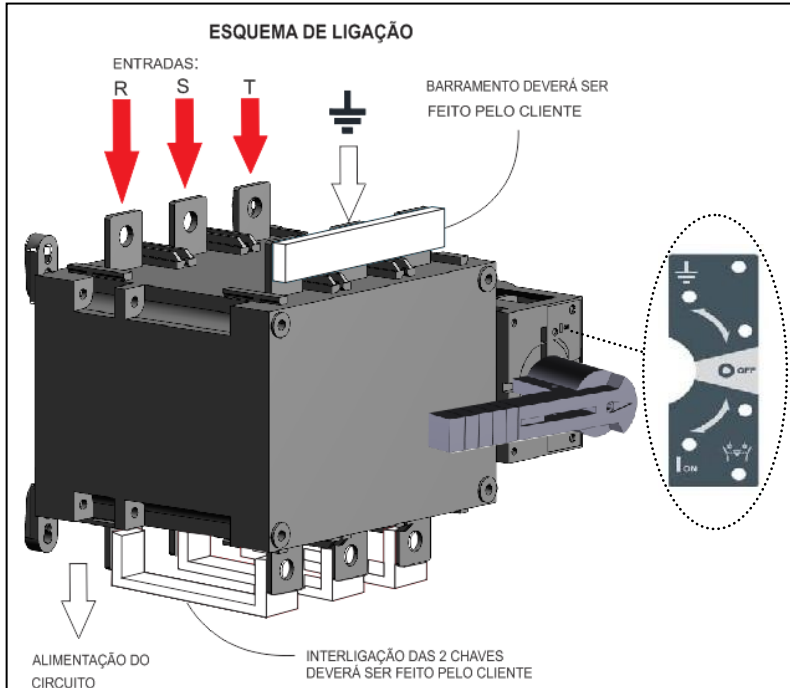

Chave

Modelo: SIRCOVER AT

Ref. Int. 930-849

*Sujeito a alteração sem prévio aviso.