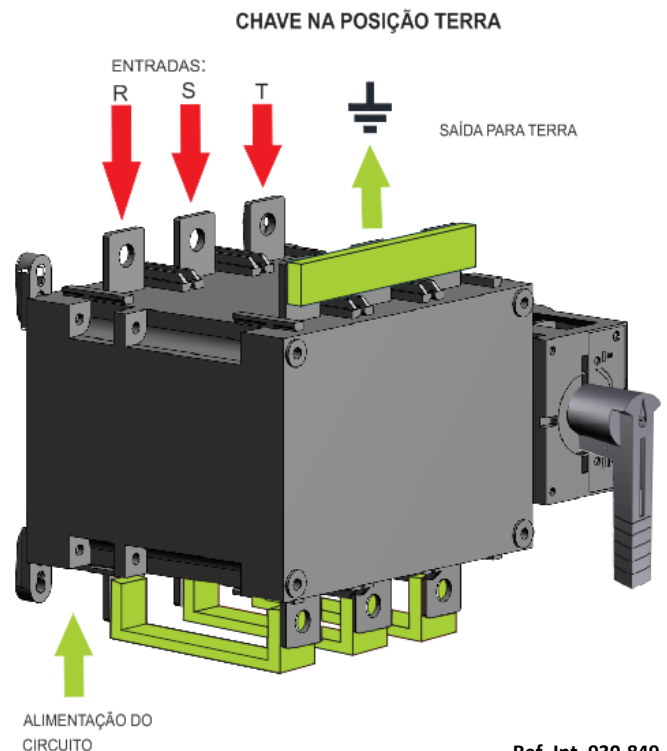

Chave

Modelo: SIRCOVER AT

Ref. Int. 930-849

*Sujeito a alteração sem prévio aviso.